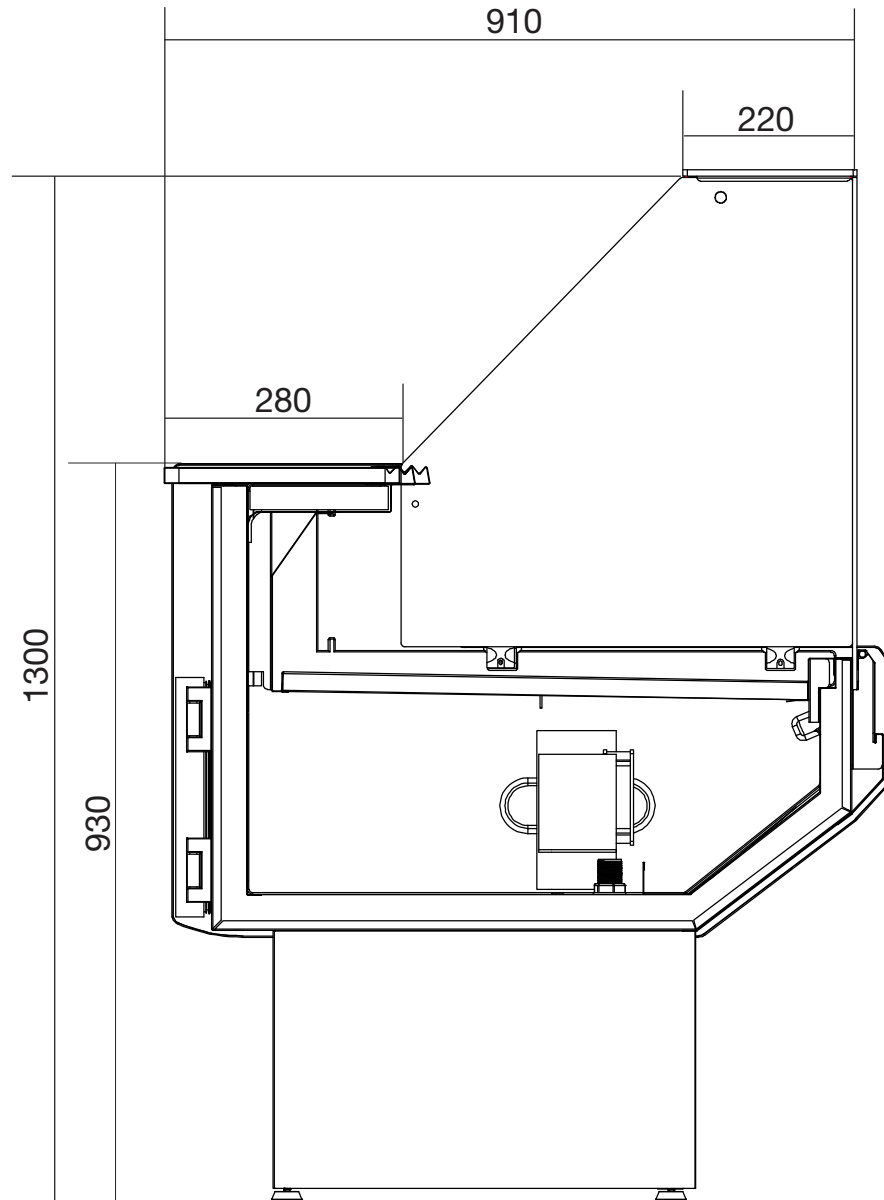

Masszeichnung

COOL-LINE Freikühltheke Serie PATAGONIA (R-290)

Tiefe in mm:

910

Breite in mm:

1040 · 1500
2000 · 2500