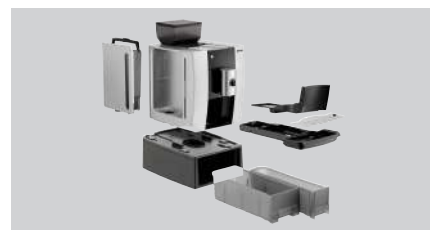

► Leistung max.: 40 Tassen à 120 ml pro Stunde

► Inhalt Restebehälter: ca. 35 Tassen