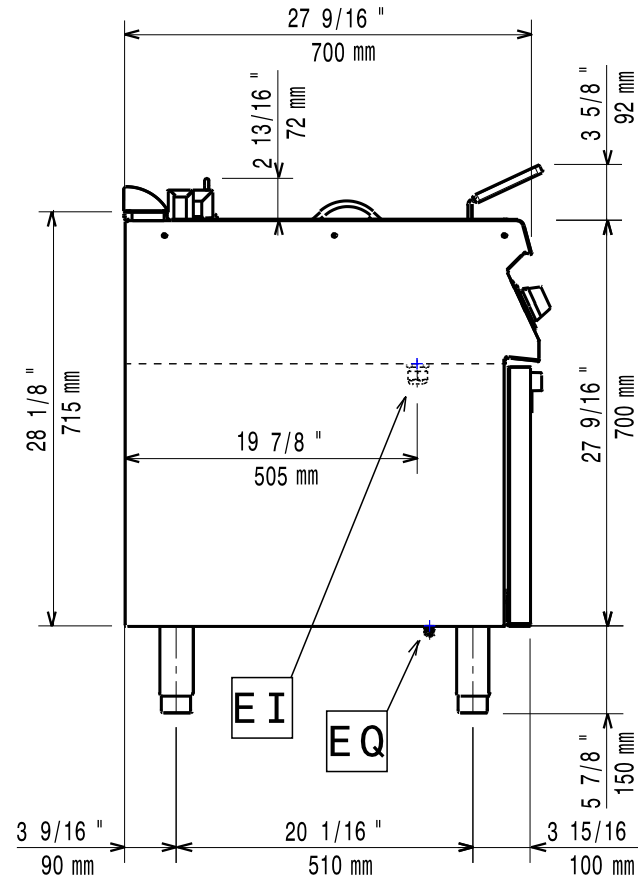

Masszeichnung

Elektro-Fritteuse EVO 700 EF7 / 2B14L

[Art. 406372085]

[Vorderansicht]

[Seitenansicht]

[Draufsicht]