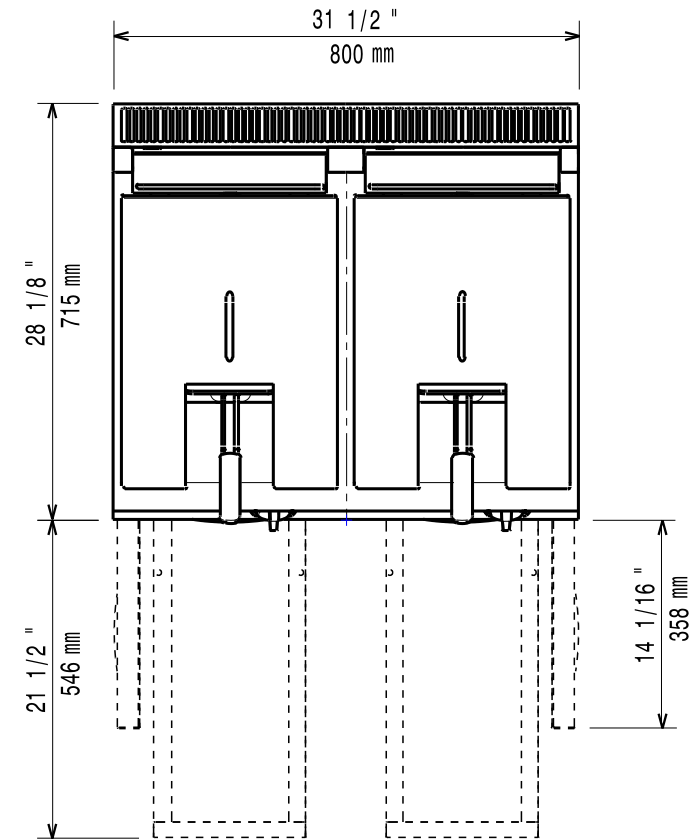

Masszeichnung

Elektro-Fritteuse EVO 700 EF7 / 2B14L

[Art. 406372085]

[Vorderansicht]

[Seitenansicht]

[Draufsicht]