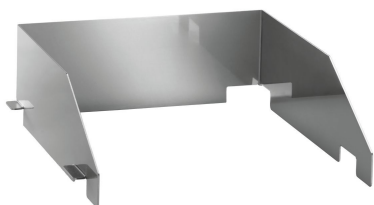

Griddleplatte 700, B400 glatt

Beschreibung

Features

• Unterbau-Art:	Offen
• Typ:	Standgerät
• Material:	CNS 18/10
• Betriebsart:	Elektro
• Wichtiger Hinweis:	-
• Material Bratfläche:	Edelstahl
• Ausführung Bratfläche:	Glatt
• Maße Bratfläche:	B 320 x T 445 mm
• Füße höhenverstellbar:	Ja
• Höhenverstellbar:	850 mm bis 900 mm
• Anzahl Heizzonen:	1
• Sicherheitsthermostat:	Ja
• Serie:	700
• Inklusive:	-
• Anschlusswert:	5 kW 400 V 50/60 Hz
• Geräte-Anschluss:	3 NAC

► Weiter auf der nächsten Seite

Griddleplatte 700, B400 glatt

- Kontrollleuchte:
 - Maße:
 - Gewicht:
- Aufheizen
Ein/Aus
B 400 x T 700 x H 850 mm
44,2 kg

Griddleplatte 700, B400 glatt Ergänzungsprodukte

Spritzschutz 740

- Ablagerost: Nein
- Material: Edelstahl
- Wichtiger Hinweis: -
- Maße: B 354 x T 470 x H 120 mm
- Gewicht: 2,9 kg

Art.-Nr. 285071
GTIN 4015613638263

Verschluss-Stopfen

- Farbe: Weiß
- Material: Kunststoff
- Wichtiger Hinweis: -
- Durchmesser: 60 mm
- Maße: B 60 x T 60 x H 60 mm
- Gewicht: 0,3 kg

Art.-Nr. 286099
GTIN 4015613626802

Kombi-Kratzer, gerade Klinge

- Eigenschaften: Klinge austauschbar
- Ausgelegt für: Stahlplatten
Roste
- Wichtiger Hinweis: -
- Material: Kunststoff
Aluminium
- Maße: B 110 x T 210 x H 30 mm