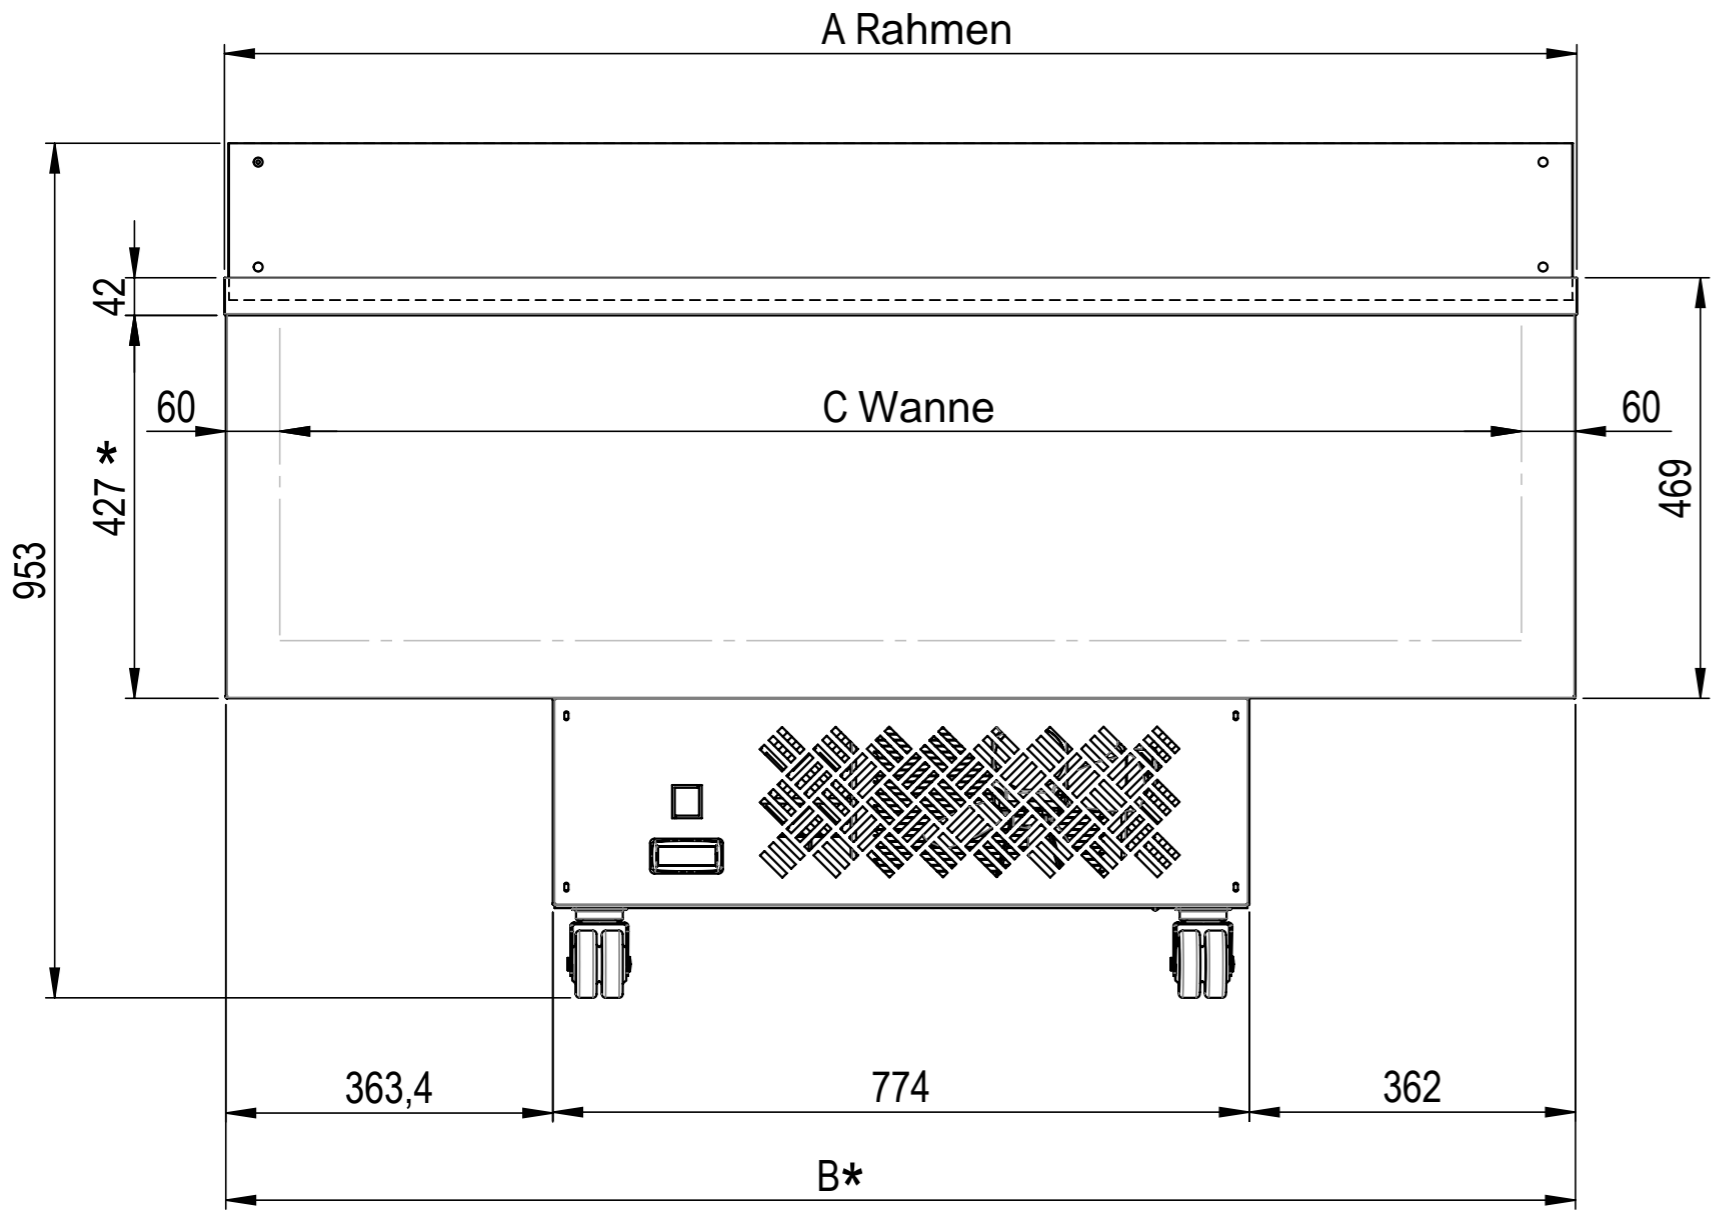

Masszeichnung

COOL-LINE Impuls-Kühlinsel Serie SKA LED

* beklebbare Fläche

MODELLO	A	B	C
SKA 100	1003	1000	880
SKA 150	1503	1500	1380
SKA 200	2003	2000	1880