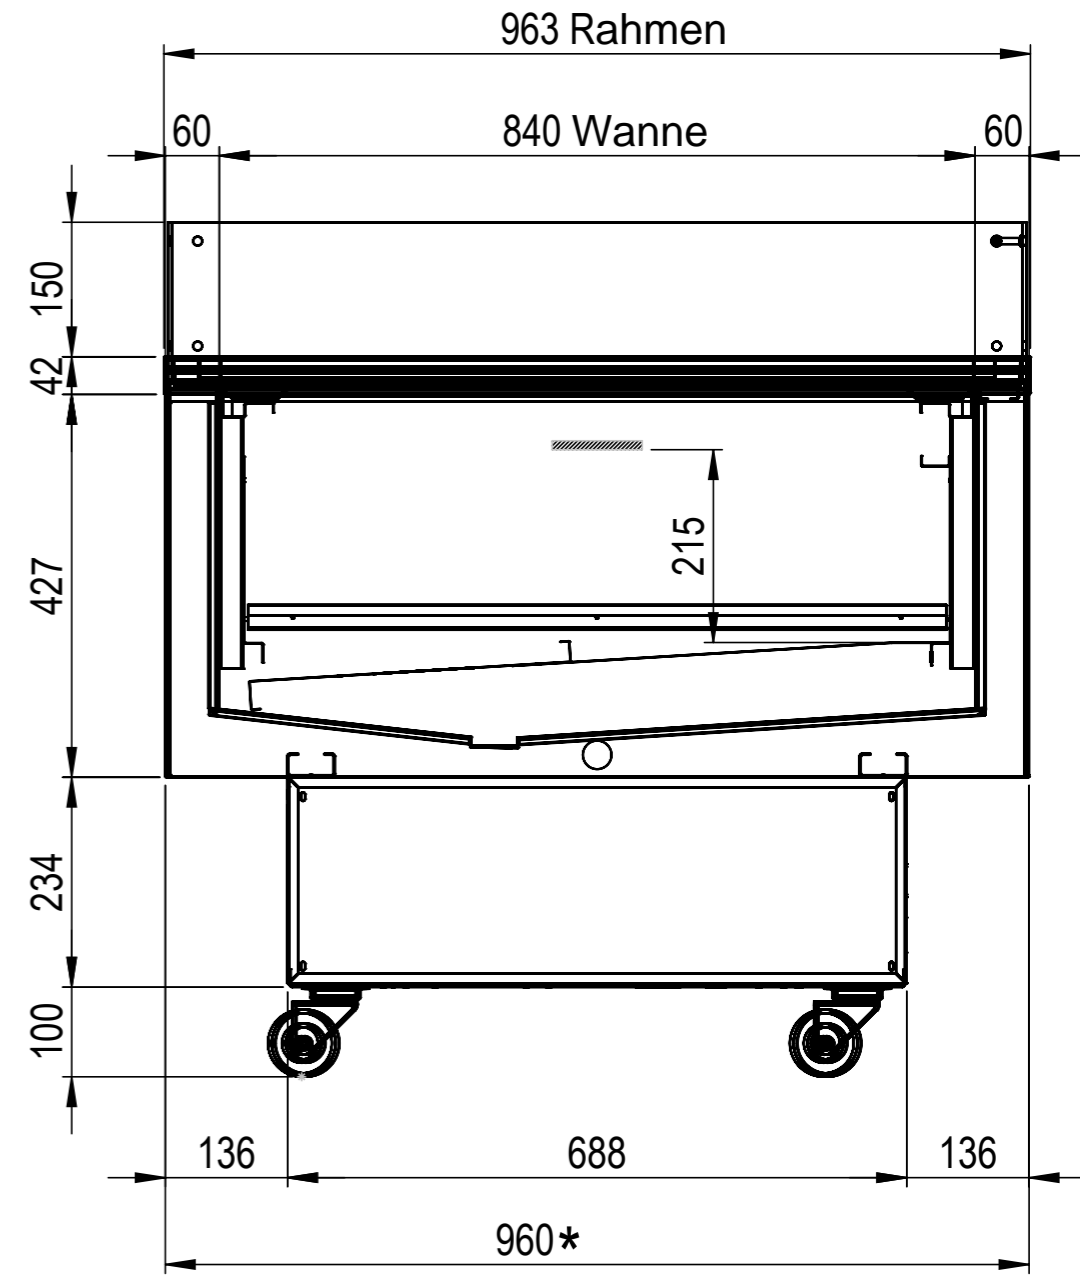

Masszeichnung

COOL-LINE Impuls-Kühlinsel Serie SKA LED

* beklebbare Fläche

MODELLO	A	B	C
SKA 100	1003	1000	880
SKA 150	1503	1500	1380
SKA 200	2003	2000	1880