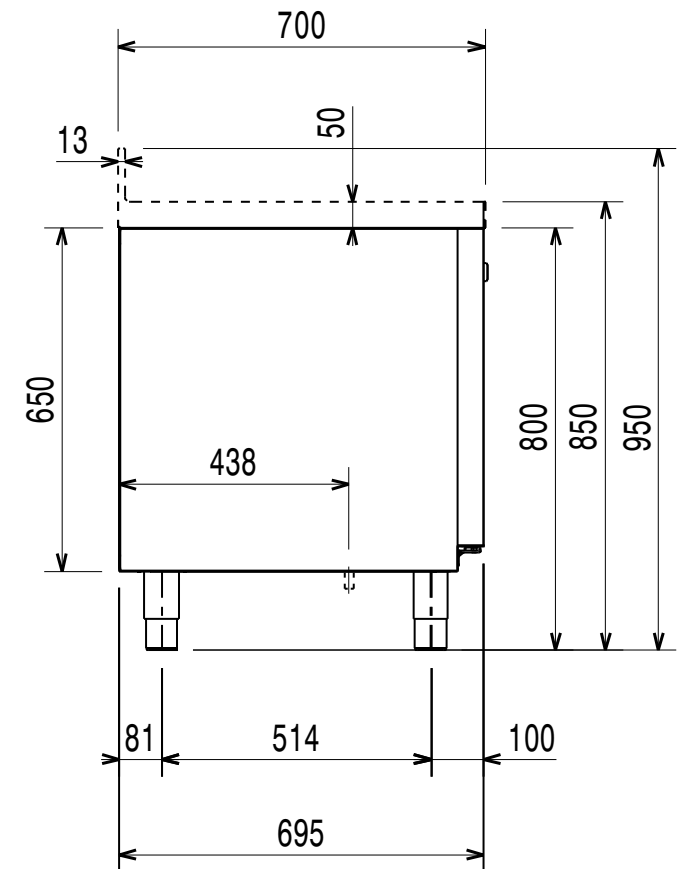

# Masszeichnung

## COOL-LINE Kühltisch (3 Abteile) KT-CL

EI = Electrical inlet (power)