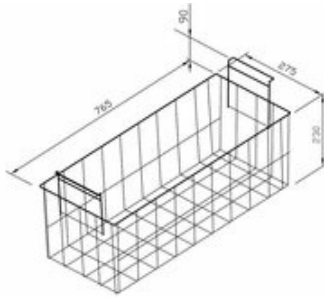

Korb Serie Snow

Korb für Snow 15, 20 und 25

Artikel-Nr.: 823334
GTIN: 4059395008104

Produktvorteile:

- Korb
- Weiß, rilsaniert
- Passend für Snow 15, 20, 25

Technische Daten:

Geräteart	Zubehör
Produktgruppe	B
Aussenmaterial	rilsaniert
Bruttogewicht	2 kg
SWS	Ja